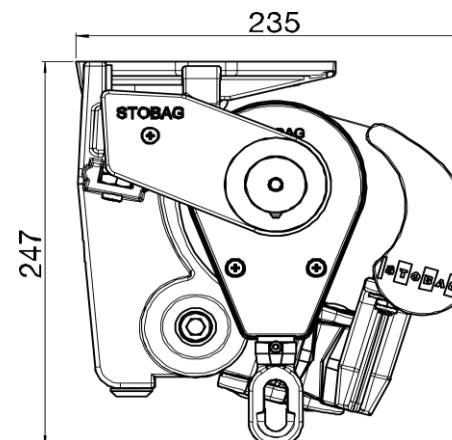

|                       |  |         |
|-----------------------|--|---------|
| <b>Celková šíře:</b>  | max.   | 1800 cm |
| <b>Výsuv:</b>         | max.   | 350 cm  |
| <b>Typ ramen:</b>     | Typ S834 Standard<br>Typ S833 silná ramena zalomená  |         |
| <b>Sklon:</b>         | 0° až 60 °   |         |
| <b>Přední profil:</b> | S894 Standard<br>S875/1 zesílené provedení<br>S860 VOLÁN PLUS (spouštěcí)<br>max. celková šíře= 700 cm |         |
| <b>Montáž:</b>        | na stěnu, do stropu, krokrová  |         |
| <b>Stříška:</b>       | S877/2   |         |

### RAMANA STANDARDNÍ VÝSUV

|      |     |     |     |     |     |     |     |     |     |     |     |     |   |    |
|------|-----|-----|-----|-----|-----|-----|-----|-----|-----|-----|-----|-----|---|----|
| S834 | 100 | 140 | 150 | 160 | 180 | 200 | 225 | 250 | 275 | 300 | -   | -   | - | cm |
| S833 | -   | -   | -   | -   | -   | -   | -   | -   | -   | 300 | 325 | 350 | - | cm |