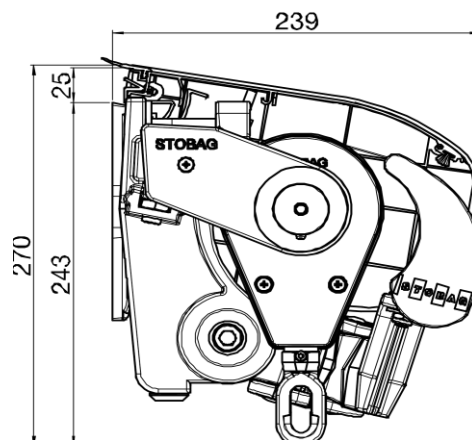

TECHNICKÉ ÚDAJE

SELECT S8130 (SOMFY)

Technické změny vyhrazeny

další technické informace viz produktový a technický katalog

STOBAG Österreich GmbH □ A-3105 St. Pölten-Unterradlberg □ Tel. +43 (0)2742 362 080 □ Fax: +43 (0)2742 362 074 □ www.stobag.at □ info@stobag.at

Celková šíře:	max.	1800 cm
Výsuv:	max.	350 cm
Typ ramen:	Typ S834 Standard Typ S833 silná ramena zalomená	
Sklon:	0° až 60 °	
Přední profil:	S894 Standard S875/1 zesílené provedení S860 VOLÁN PLUS (spouštěcí) max. celková šíře= 700 cm	
Montáž:	na stěnu, do stropu, krokrová	
Stříška:	S877/2	

SELECT S8130

MONTÁŽ NA STĚNU