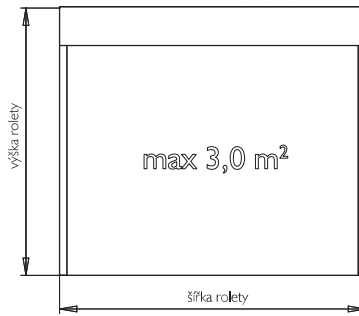

## CLASSIC MVL37

lamela PVC

max. šířka 1,5 m      max. výška 2,40 m  
 max. plocha 3,0 m<sup>2</sup>      váha lamely 2,8 kg/m<sup>2</sup>

Povrchová úprava – probarvený plast.

Ovládání – mechanické do 9 kg, klika, pružina, nebo el. motor do 220 W pro všechny velikosti rolet.

### CLASSIC MVBP4IRMOS – doporučujeme

Iamela AL s PUR pěnou  
 max. šířka 1,8 m      max. výška 2,40 m  
 max. plocha 3,0 m<sup>2</sup>      váha lamely 2,7 kg/m<sup>2</sup>  
 Povrchová úprava – nástřik barvou nebo dřevodekor.  
 Ovládání – mechanické do 9 kg, klika, nebo el. motor do 220 W pro všechny velikosti rolet.  
 Použití – roleta vhodná pro montáž na dokončenou stavbu. Určeno zejména pro rodinné domy.

### CLASSIC MVBP44RMOS

Iamela AL s PUR pěnou  
 max. šířka 1,8 m      max. výška 2,4 m  
 max. plocha 3,0 m<sup>2</sup>      váha lamely 3,0 kg/m<sup>2</sup>  
 Povrchová úprava – nástřik barvou nebo dřevodekor.  
 Ovládání – mechanické do 9 kg, klika, nebo el. motor do 220 W pro všechny velikosti rolet.  
 Použití – roleta vhodná pro montáž na dokončenou stavbu. Určeno zejména pro rodinné domy.