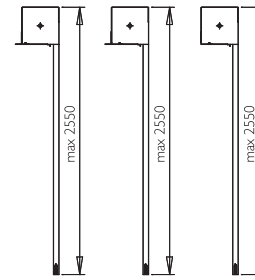

FASADE FABP50R

lamela AL s PUR pěnou
max. šířka 3,3 m max. výška 2,55 m
max. plocha 7,0 m² váha lamely 3,0 kg/m²
Povrchová úprava – nástřik barvou nebo dřevodekor.
Ovládání – mechanické do 9 kg, klika, nebo el. motor do 220 W pro všechny velikosti rolet.
Použití – roleta vhodná pro montáž před dokončením omítek u novostaveb případně rekonstrukcí. Určeno zejména pro rodinné domy.

01	26