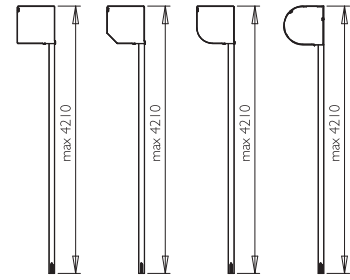

CLASSIC

CLASSIC MVBP41R – doporučujeme

lamela AL s PUR pěnou

max. šířka 2,8 m   max. výška 4,21 m
max. plocha 6,5 m²   váha lamely 2,7 kg/m²

Povrchová úprava – nástřik barvou nebo dřevodekor.

Ovládání – mechanické do 9 kg, klika, pružina, nebo el. motor do 220 W pro všechny velikosti rolet.

Použití – roleta vhodná pro montáž na dokončenou stavbu. Určeno zejména pro rodinné domy.