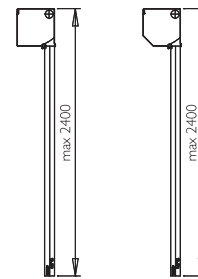

## CLASSIC MVBP50R

lamela AL s PUR pěnou

max. šířka 3,3 m      max. výška 2,55 m  
 max. plocha 7,0 m<sup>2</sup>      váha lamely 3,0 kg/m<sup>2</sup>

Povrchová úprava – nástřik barvou nebo dřevodekor.

Ovládání – mechanické do 9 kg, klika, pružina, nebo el. motor do 220 W pro všechny velikosti rolet.

### CLASSIC MVBP4IRMOS – doporučujeme

Iamela AL s PUR pěnou  
 max. šířka 1,8 m      max. výška 2,40 m  
 max. plocha 3,0 m<sup>2</sup>      váha lamely 2,7 kg/m<sup>2</sup>  
 Povrchová úprava – nástřik barvou nebo dřevodekor.  
 Ovládání – mechanické do 9 kg, klika, nebo el. motor do 220 W pro všechny velikosti rolet.  
 Použití – roleta vhodná pro montáž na dokončenou stavbu. Určeno zejména pro rodinné domy.

### CLASSIC MVBP44RMOS

Iamela AL s PUR pěnou  
 max. šířka 1,8 m      max. výška 2,4 m  
 max. plocha 3,0 m<sup>2</sup>      váha lamely 3,0 kg/m<sup>2</sup>  
 Povrchová úprava – nástřik barvou nebo dřevodekor.  
 Ovládání – mechanické do 9 kg, klika, nebo el. motor do 220 W pro všechny velikosti rolet.  
 Použití – roleta vhodná pro montáž na dokončenou stavbu. Určeno zejména pro rodinné domy.

### CLASSIC MVL37MOS

Iamela PVC  
 max. šířka 1,5 m      max. výška 2,4 m  
 max. plocha 3,0 m<sup>2</sup>      váha lamely 2,8 kg/m<sup>2</sup>  
 Povrchová úprava – probarvený plast.  
 Ovládání – mechanické do 9 kg, klika, nebo el. motor do 220 W pro všechny velikosti rolet.  
 Použití – roleta vhodná pro montáž na dokončenou stavbu. Určeno zejména pro rodinné domy.