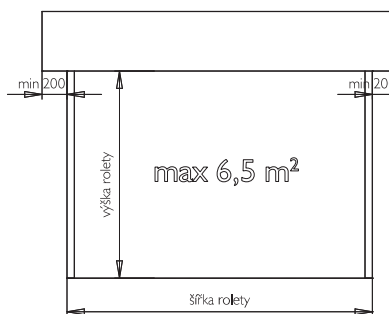

HELUZ

HELUZ HEBP41R – doporučujeme

lamela AL s PUR pěnou
max. šířka 2,8 m   max. výška 2,98 m
max. plocha 6,5 m²   váha lamely 2,7 kg/m²
Povrchová úprava – nástřik barvou nebo dřevodekor.
Ovládání – mechanické do 9 kg, nebo el. motor do 220 W pro všechny velikosti rolet.
Použití – roleta vhodná pro montáž do novostavby. Určeno zejména pro rodinné domy.