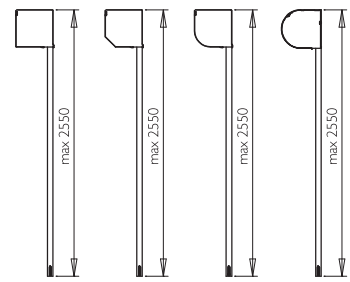

CLASSIC MVBP50R

lamela AL s PUR pěnou

max. šířka 3,3 m   max. výška 2,55 m
max. plocha 7,0 m²   váha lamely 3,0 kg/m²

Povrchová úprava – nástřik barvou nebo dřevodekor.

Ovládání – mechanické do 9 kg, klika, pružina, nebo el. motor do 220 W pro všechny velikosti rolet.

Použití – roleta vhodná pro montáž na dokončenou stavbu. Určeno zejména pro rodinné domy.