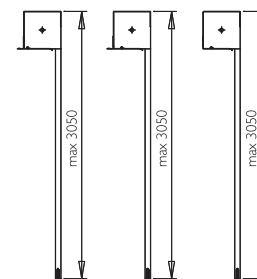

### FASADE FABP4IR – doporučujeme

Iamela AL s PUR pěnou  
 max. šířka 2,8 m      max. výška 4,21 m  
 max. plocha 6,5 m<sup>2</sup>      váha lamely 2,7 kg/m<sup>2</sup>  
 Povrchová úprava – nástřik barvou nebo dřevodekor.  
 Ovládání – mechanické do 9 kg, klika, nebo el. motor do 220 W pro všechny velikosti rolet.  
 Použití – roleta vhodná pro montáž před dokončením omítek u novostaveb případně rekonstrukcí. Určeno zejména pro rodinné domy.

### FASADE FABP44R

Iamela AL s PUR pěnou  
 max. šířka 3,0 m      max. výška 3,05 m  
 max. plocha 6,6 m<sup>2</sup>      váha lamely 3,0 kg/m<sup>2</sup>  
 Povrchová úprava – nástřik barvou nebo dřevodekor.  
 Ovládání – mechanické do 9 kg, klika, nebo el. motor do 220 W pro všechny velikosti rolet.  
 Použití – roleta vhodná pro montáž před dokončením omítek u novostaveb případně rekonstrukcí. Určeno zejména pro rodinné domy.