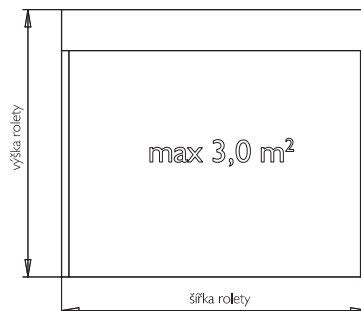

MONO MOL37

lamela PVC

max. šířka 1,5 m   max. výška 2,9 m
max. plocha 3,0 m²   váha lamely 2,8 kg/m²

Povrchová úprava – probarvený plast.
Ovládání – mechanické do 9 kg, klika, nebo el. motor do 220 W pro všechny velikosti rolet.
Použití – roleta určená pro montáž v celku s oknem. Vhodná pro novostavby.