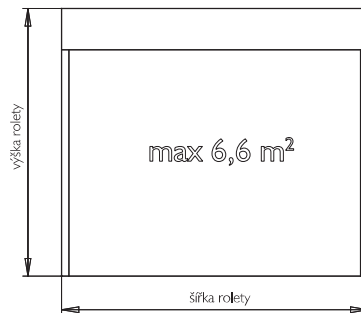

### MONO MOBP41R – doporučujeme

lamela AL s PUR pěnou

max. šířka 2,8 m      max. výška 4,65 m  
max. plocha 6,5 m<sup>2</sup>      váha lamely 2,7 kg/m<sup>2</sup>

Povrchová úprava – nástřik barvou nebo dřevodekor.  
Ovládání – mechanické do 9 kg, klika, nebo el. motor do 220 W pro všechny velikosti rolet.  
Použití – roleta určená pro montáž v celku s oknem. Vhodná pro novostavby.

01	02	03
04	05	08
09	16	17
18	20	26
38	51	64
65	67	88

### MONO MOBP44R

lamela AL s PUR pěnou

max. šířka 3,0 m      max. výška 3,5 m  
max. plocha 6,6 m<sup>2</sup>      váha lamely 3,0 kg/m<sup>2</sup>

Povrchová úprava – nástřik barvou nebo dřevodekor.  
Ovládání – mechanické do 9 kg, klika, nebo el. motor do 220 W pro všechny velikosti rolet.  
Použití – roleta určená pro montáž v celku s oknem. Vhodná pro novostavby.