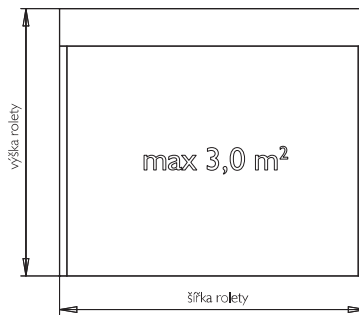

### CLASSIC MVBP44RMOS

Iamela AL s PUR pěnou  
 max. šířka 1,8 m      max. výška 2,4 m  
 max. plocha 3,0 m<sup>2</sup>      váha lamely 3,0 kg/m<sup>2</sup>  
 Povrchová úprava – nástřik barvou nebo dřevodekor.  
 Ovládání – mechanické do 9 kg, klika, nebo el. motor do 220 W pro všechny velikosti rolet.  
 Použití – roleta vhodná pro montáž na dokončenou stavbu. Určeno zejména pro rodinné domy.

### CLASSIC MVL37MOS

Iamela PVC  
 max. šířka 1,5 m      max. výška 2,4 m  
 max. plocha 3,0 m<sup>2</sup>      váha lamely 2,8 kg/m<sup>2</sup>  
 Povrchová úprava – probarvený plast.  
 Ovládání – mechanické do 9 kg, klika, nebo el. motor do 220 W pro všechny velikosti rolet.  
 Použití – roleta vhodná pro montáž na dokončenou stavbu. Určeno zejména pro rodinné domy.