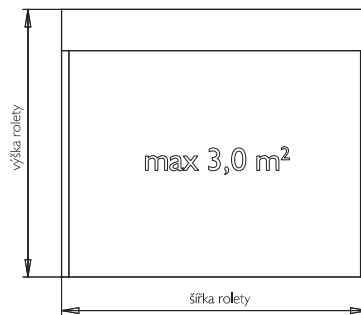

MONO MOL37MOS

lamela PVC
max. šířka 1,5 m   max. výška 2,4 m
max. plocha 3,0 m²   váha lamely 2,8 kg/m²
Povrchová úprava – probarvený plast.
Ovládání – mechanické do 9 kg, klika, nebo el. motor do 220 W pro všechny velikosti rolet.
Použití – roleta určená pro montáž v celku s oknem. Vhodná pro novostavby.