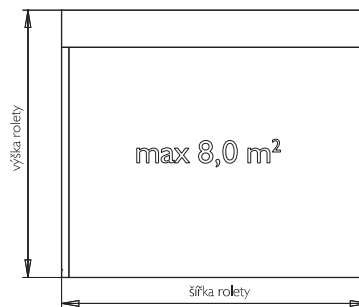

CLASSIC MVBP55R

lamela AL s PUR pěnou

max. šířka 3,5 m   max. výška 2,6 m
max. plocha 8,0 m²   váha lamely 4,0 kg/m²

Povrchová úprava – nástřik barvou nebo dřevodekor.

Ovládání – mechanické do 9 kg, klika, pružina, nebo el. motor do 220 W pro všechny velikosti rolet.

Použití – roleta vhodná pro montáž na dokončenou stavbu. Určeno zejména pro rodinné domy.