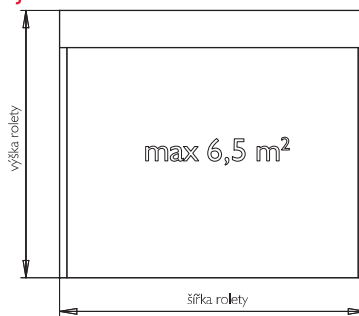

FASADE

FASADE FABP4IR – doporučujeme

Iamela AL s PUR pěnou
max. šířka 2,8 m   max. výška 4,21 m
max. plocha 6,5 m²   váha lamely 2,7 kg/m²
Povrchová úprava – nástřik barvou nebo dřevodekor.
Ovládání – mechanické do 9 kg, klika, nebo el. motor do 220 W pro všechny velikosti rolet.
Použití – roleta vhodná pro montáž před dokončením omítek u novostaveb případně rekonstrukcí. Určeno zejména pro rodinné domy.