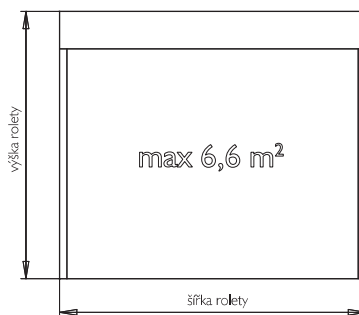

## CLASSIC MVBP44R

lamela AL s PUR pěnou

max. šířka 3,0 m      max. výška 3,05 m  
 max. plocha 6,6 m<sup>2</sup>      váha lamely 3,0 kg/m<sup>2</sup>

Povrchová úprava – nástřik barvou nebo dřevodekor.

Ovládání – mechanické do 9 kg, klika, pružina, nebo el. motor do 220 W pro všechny velikosti rolet.

### CLASSIC MVL37MOS

Iamela PVC  
 max. šířka 1,5 m      max. výška 2,4 m  
 max. plocha 3,0 m<sup>2</sup>      váha lamely 2,8 kg/m<sup>2</sup>  
 Povrchová úprava – probarvený plast.  
 Ovládání – mechanické do 9 kg, klika, nebo el. motor do 220 W pro všechny velikosti rolet.  
 Použití – roleta vhodná pro montáž na dokončenou stavbu. Určeno zejména pro rodinné domy.

### FASADE FABP4IR – doporučujeme

Iamela AL s PUR pěnou  
 max. šířka 2,8 m      max. výška 4,21 m  
 max. plocha 6,5 m<sup>2</sup>      váha lamely 2,7 kg/m<sup>2</sup>  
 Povrchová úprava – nástřik barvou nebo dřevodekor.  
 Ovládání – mechanické do 9 kg, klika, nebo el. motor do 220 W pro všechny velikosti rolet.  
 Použití – roleta vhodná pro montáž před dokončením omítek u novostaveb případně rekonstrukcí. Určeno zejména pro rodinné domy.

### FASADE FABP44R

Iamela AL s PUR pěnou  
 max. šířka 3,0 m      max. výška 3,05 m  
 max. plocha 6,6 m<sup>2</sup>      váha lamely 3,0 kg/m<sup>2</sup>  
 Povrchová úprava – nástřik barvou nebo dřevodekor.  
 Ovládání – mechanické do 9 kg, klika, nebo el. motor do 220 W pro všechny velikosti rolet.  
 Použití – roleta vhodná pro montáž před dokončením omítek u novostaveb případně rekonstrukcí. Určeno zejména pro rodinné domy.