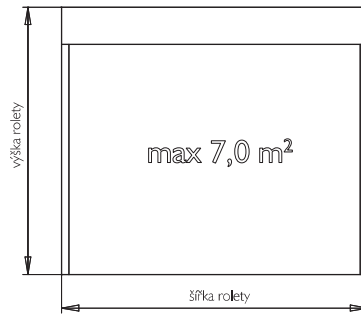

FASADE FABP50R

lamela AL s PUR pěnou
max. šířka 3,3 m max. výška 2,55 m
max. plocha 7,0 m² váha lamely 3,0 kg/m²
Povrchová úprava – nástřik barvou nebo dřevodekor.
Ovládání – mechanické do 9 kg, klika, nebo el. motor do 220 W pro všechny velikosti rolet.
Použití – roleta vhodná pro montáž před dokončením omítek u novostaveb případně rekonstrukcí. Určeno zejména pro rodinné domy.