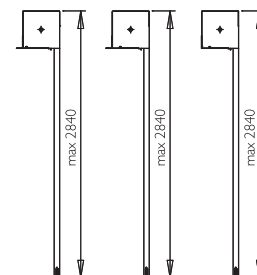

CLASSIC MVL37

lamela PVC

max. šířka 1,5 m   max. výška 2,40 m
max. plocha 3,0 m²   váha lamely 2,8 kg/m²

Povrchová úprava – probarvený plast.

Ovládání – mechanické do 9 kg, klika, pružina, nebo el. motor do 220 W pro všechny velikosti rolet.

Použití – roleta vhodná pro montáž na dokončenou stavbu. Určeno zejména pro rodinné domy.