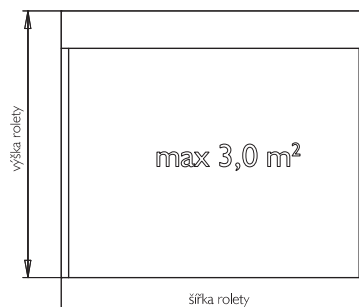

CLASSIC MVL37

lamela PVC

max. šířka 1,5 m   max. výška 2,40 m
max. plocha 3,0 m²   váha lamely 2,8 kg/m²

Povrchová úprava – probarvený plast.

Ovládání – mechanické do 9 kg, klika, pružina, nebo el. motor do 220 W pro všechny velikosti rolet.

Použití – roleta vhodná pro montáž na dokončenou stavbu. Určeno zejména pro rodinné domy.