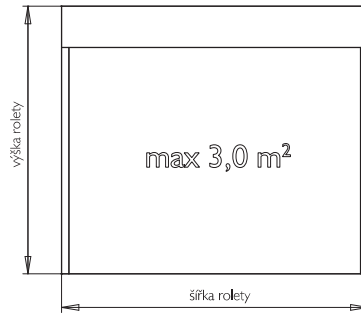

MONO MOBP41RMOS – doporučujeme

lamela AL s PUR pěnou
max. šířka 1,6 m   max. výška 2,4 m
max. plocha 3,0 m²   váha lamely 2,7 kg/m²
Povrchová úprava – nástřik barvou nebo dřevodekor.
Ovládání – mechanické do 9 kg, klika, nebo el. motor do 220 W pro všechny velikosti rolet.
Použití – roleta určená pro montáž v celku s oknem. Vhodná pro novostavby.