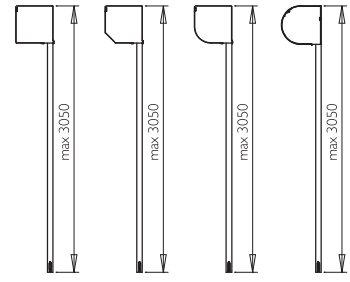

CLASSIC MVBP44R

lamela AL s PUR pěnou

max. šířka 3,0 m   max. výška 3,05 m
max. plocha 6,6 m²   váha lamely 3,0 kg/m²

Povrchová úprava – nástřik barvou nebo dřevodekor.

Ovládání – mechanické do 9 kg, klika, pružina, nebo el. motor do 220 W pro všechny velikosti rolet.

Použití – roleta vhodná pro montáž na dokončenou stavbu. Určeno zejména pro rodinné domy.