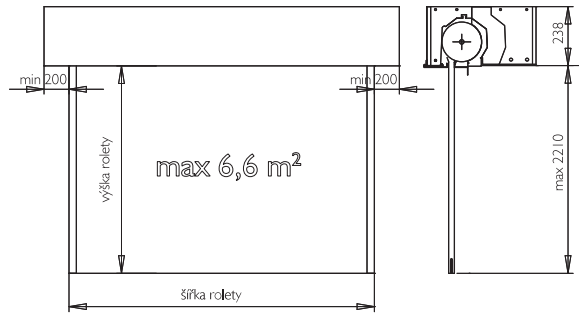

HELUZ HEBP44R

lamela AL s PUR pěnou

max. šířka 3,0 m max. výška 2,21 m
max. plocha 6,6 m² váha lamely 3,0 kg/m²

Povrchová úprava – nástřik barvou nebo dřevodekor.

Ovládání – mechanické do 9 kg, nebo el. motor do 220 W pro všechny velikosti rolet.

Použití – roleta vhodná pro montáž do novostavby. Určeno zejména pro rodinné domy.