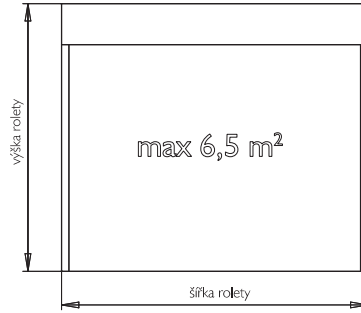

### MONO MOBP41R – doporučujeme

lamela AL s PUR pěnou

max. šířka 2,8 m      max. výška 4,65 m  
max. plocha 6,5 m<sup>2</sup>      váha lamely 2,7 kg/m<sup>2</sup>

Povrchová úprava – nástřik barvou nebo dřevodekor.  
Ovládání – mechanické do 9 kg, klika, nebo el. motor do 220 W pro všechny velikosti rolet.  
Použití – roleta určená pro montáž v celku s oknem. Vhodná pro novostavby.