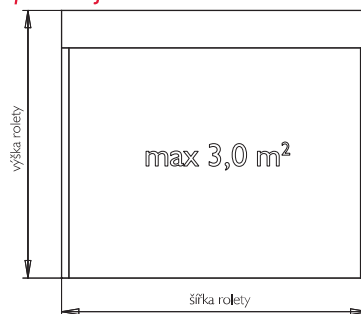

FASADE FABP4IRMOS – doporučujeme

lamela AL s PUR pěnou
max. šířka 1,8 m max. výška 2,4 m
max. plocha 3,0 m² váha lamely 2,7 kg/m²
Povrchová úprava – nástřik barvou nebo dřevodekor.
Ovládání – mechanické do 9 kg, klika, nebo el. motor do 220 W pro všechny velikosti rolet.
Použití – roleta vhodná pro montáž před dokončením omítek u novostaveb případně rekonstrukcí. Určeno zejména pro rodinné domy.