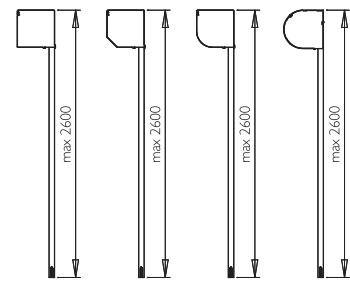

CLASSIC MVBP55R

lamela AL s PUR pěnou

max. šířka 3,5 m   max. výška 2,6 m
max. plocha 8,0 m²   váha lamely 4,0 kg/m²

Povrchová úprava – nástřik barvou nebo dřevodekor.

Ovládání – mechanické do 9 kg, klika, pružina, nebo el. motor do 220 W pro všechny velikosti rolet.

Použití – roleta vhodná pro montáž na dokončenou stavbu. Určeno zejména pro rodinné domy.