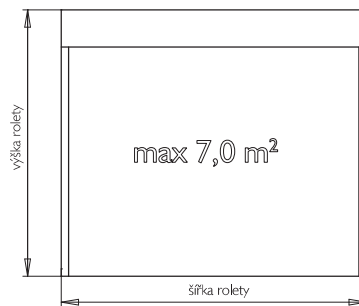

CLASSIC MVBP50R

lamela AL s PUR pěnou

max. šířka 3,3 m   max. výška 2,55 m
max. plocha 7,0 m²   váha lamely 3,0 kg/m²

Povrchová úprava – nástřik barvou nebo dřevodekor.

Ovládání – mechanické do 9 kg, klika, pružina, nebo el. motor do 220 W pro všechny velikosti rolet.

Použití – roleta vhodná pro montáž na dokončenou stavbu. Určeno zejména pro rodinné domy.