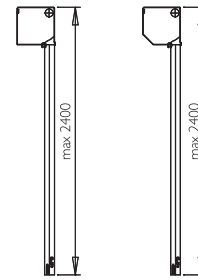

## CLASSIC MVBP50R

lamela AL s PUR pěnou

max. šířka 3,3 m      max. výška 2,55 m  
 max. plocha 7,0 m<sup>2</sup>      váha lamely 3,0 kg/m<sup>2</sup>

Povrchová úprava – nástřik barvou nebo dřevodekor.

Ovládání – mechanické do 9 kg, klika, pružina, nebo el. motor do 220 W pro všechny velikosti rolet.

## CLASSIC MVBP55R

lamela AL s PUR pěnou

max. šířka 3,5 m      max. výška 2,6 m  
 max. plocha 8,0 m<sup>2</sup>      váha lamely 4,0 kg/m<sup>2</sup>

Povrchová úprava – nástřik barvou nebo dřevodekor.

Ovládání – mechanické do 9 kg, klika, pružina, nebo el. motor do 220 W pro všechny velikosti rolet.

## CLASSIC MVL37

lamela PVC

max. šířka 1,5 m      max. výška 2,40 m  
 max. plocha 3,0 m<sup>2</sup>      váha lamely 2,8 kg/m<sup>2</sup>

Povrchová úprava – probarvený plast.

Ovládání – mechanické do 9 kg, klika, pružina, nebo el. motor do 220 W pro všechny velikosti rolet.

### CLASSIC MVBP4IRMOS – doporučujeme

Iamela AL s PUR pěnou  
 max. šířka 1,8 m      max. výška 2,40 m  
 max. plocha 3,0 m<sup>2</sup>      váha lamely 2,7 kg/m<sup>2</sup>  
 Povrchová úprava – nástřik barvou nebo dřevodekor.  
 Ovládání – mechanické do 9 kg, klika, nebo el. motor do 220 W pro všechny velikosti rolet.  
 Použití – roleta vhodná pro montáž na dokončenou stavbu. Určeno zejména pro rodinné domy.