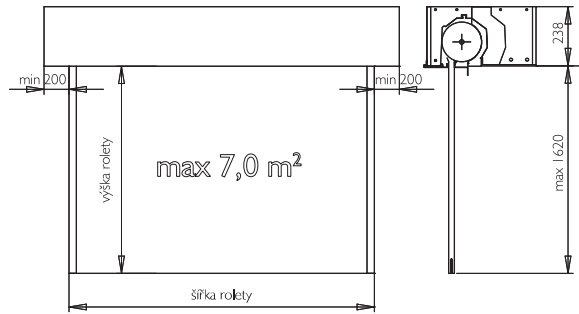

HELUZ HEBP50R

lamela AL s PUR pěnou

max. šířka 3,3 m max. výška 1,62 m
max. plocha 7,0 m² váha lamely 3,0 kg/m²

Povrchová úprava – nástřik barvou nebo folie dřevodekor.

Ovládání – mechanické do 9 kg, nebo el. motor do 220 W pro všechny velikosti rolet.

Použití – roleta vhodná pro montáž do novostavby. Určeno zejména pro rodinné domy.