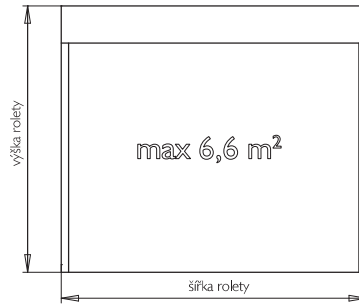

CLASSIC MVBP44R

lamela AL s PUR pěnou

max. šířka 3,0 m   max. výška 3,05 m
max. plocha 6,6 m²   váha lamely 3,0 kg/m²

Povrchová úprava – nástřik barvou nebo dřevodekor.

Ovládání – mechanické do 9 kg, klika, pružina, nebo el. motor do 220 W pro všechny velikosti rolet.

Použití – roleta vhodná pro montáž na dokončenou stavbu. Určeno zejména pro rodinné domy.