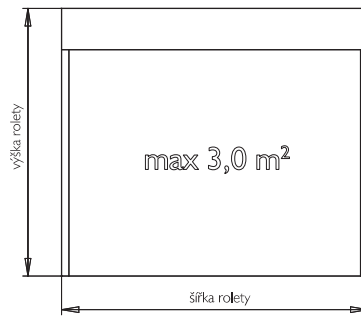

MONO MOBP50RMOS

lamela AL s PUR pěnou
max. šířka 1,6 m   max. výška 2,4 m
max. plocha 3,0 m²   váha lamely 3,0 kg/m²
Povrchová úprava – nástřik barvou nebo dřevodekor.
Ovládání – mechanické do 9 kg, klika, nebo el. motor do 220 W pro všechny velikosti rolet.
Použití – roleta určená pro montáž v celku s oknem. Vhodná pro novostavby.