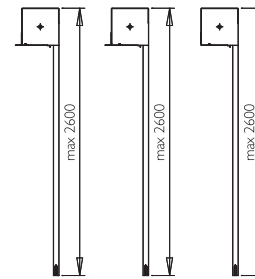

01	02	03
04	05	09
10	26	38
55	65	67