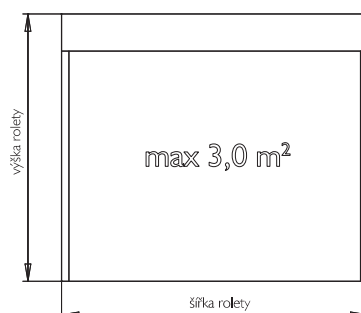

FASADE FABP44RMOS

lamela AL s PUR pěnou
max. šířka 1,8 m max. výška 2,4 m
max. plocha 3,0 m² váha lamely 3,0 kg/m²
Povrchová úprava – nástřik barvou nebo dřevodekor.
Ovládání – mechanické do 9 kg, klika, nebo el. motor do 220 W pro všechny velikosti rolet.
Použití – roleta vhodná pro montáž před dokončením omítek u novostaveb případně rekonstrukcí. Určeno zejména pro rodinné domy.