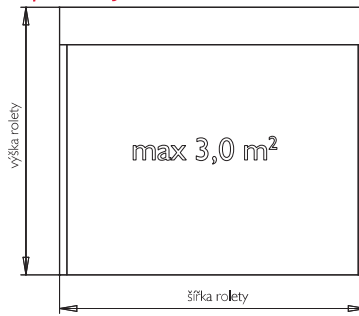

## CLASSIC MVL37

lamela PVC

max. šířka 1,5 m      max. výška 2,40 m  
 max. plocha 3,0 m<sup>2</sup>      váha lamely 2,8 kg/m<sup>2</sup>

Povrchová úprava – probarvený plast.

Ovládání – mechanické do 9 kg, klika, pružina, nebo el. motor do 220 W pro všechny velikosti rolet.

### CLASSIC MVBP4IRMOS – doporučujeme

Iamela AL s PUR pěnou  
 max. šířka 1,8 m      max. výška 2,40 m  
 max. plocha 3,0 m<sup>2</sup>      váha lamely 2,7 kg/m<sup>2</sup>  
 Povrchová úprava – nástřik barvou nebo dřevodekor.  
 Ovládání – mechanické do 9 kg, klika, nebo el. motor do 220 W pro všechny velikosti rolet.  
 Použití – roleta vhodná pro montáž na dokončenou stavbu. Určeno zejména pro rodinné domy.