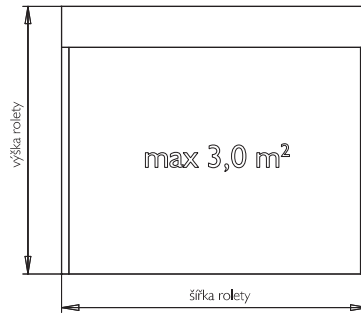

MONO MOBP44RMOS

lamela AL s PUR pěnou
max. šířka 1,6 m   max. výška 2,4 m
max. plocha 3,0 m²   váha lamely 3,0 kg/m²
Povrchová úprava – nástřik barvou nebo dřevodekor.
Ovládání – mechanické do 9 kg, klika, nebo el. motor do 220 W pro všechny velikosti rolet.
Použití – roleta určená pro montáž v celku s oknem. Vhodná pro novostavby.