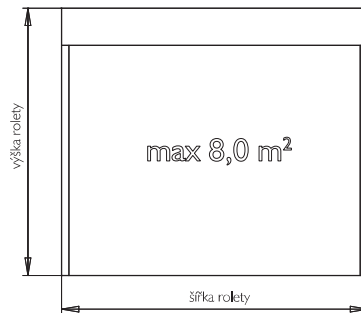

FASADE FABP55R

lamela AL s PUR pěnou
max. šířka 3,5 m max. výška 2,6 m
max. plocha 8,0 m² váha lamely 4,0 kg/m²
Povrchová úprava – nástřik barvou nebo dřevodekor.
Ovládání – mechanické do 9 kg, klika, nebo el. motor do 220 W pro všechny velikosti rolet.
Použití – roleta vhodná pro montáž před dokončením omítek u novostaveb případně rekonstrukcí. Určeno zejména pro rodinné domy.