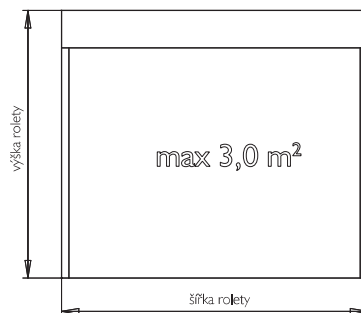

FASADE FAL37

lamela PVC
max. šířka 1,5 m max. výška 2,84 m
max. plocha 3,0 m² váha lamely 2,8 kg/m²
Povrchová úprava – probarvený plast.
Ovládání – mechanické do 9 kg, klika, nebo el. motor do 220 W pro všechny velikosti rolet.
Použití – roleta vhodná pro montáž před dokončením omítek u novostaveb případně rekonstrukcí. Určeno zejména pro rodinné domy.