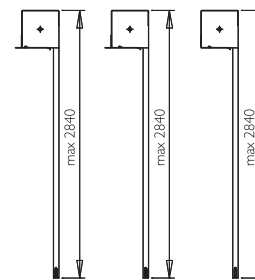

FASADE FABP50R

lamela AL s PUR pěnou
max. šířka 3,3 m max. výška 2,55 m
max. plocha 7,0 m² váha lamely 3,0 kg/m²
Povrchová úprava – nástřik barvou nebo dřevodekor.
Ovládání – mechanické do 9 kg, klika, nebo el. motor do 220 W pro všechny velikosti rolet.
Použití – roleta vhodná pro montáž před dokončením omítek u novostaveb případně rekonstrukcí. Určeno zejména pro rodinné domy.

01	26

FASADE FABP55R

lamela AL s PUR pěnou
max. šířka 3,5 m max. výška 2,6 m
max. plocha 8,0 m² váha lamely 4,0 kg/m²
Povrchová úprava – nástřik barvou nebo dřevodekor.
Ovládání – mechanické do 9 kg, klika, nebo el. motor do 220 W pro všechny velikosti rolet.
Použití – roleta vhodná pro montáž před dokončením omítek u novostaveb případně rekonstrukcí. Určeno zejména pro rodinné domy.

01	02	03
04	05	09
10	26	38
55	65	67

FASADE FAL37

lamela PVC
max. šířka 1,5 m max. výška 2,84 m
max. plocha 3,0 m² váha lamely 2,8 kg/m²
Povrchová úprava – probarvený plast.
Ovládání – mechanické do 9 kg, klika, nebo el. motor do 220 W pro všechny velikosti rolet.
Použití – roleta vhodná pro montáž před dokončením omítek u novostaveb případně rekonstrukcí. Určeno zejména pro rodinné domy.

01	04	05
64		

FASADE FABP4IRMOS – doporučujeme

lamela AL s PUR pěnou
max. šířka 1,8 m max. výška 2,4 m
max. plocha 3,0 m² váha lamely 2,7 kg/m²
Povrchová úprava – nástřik barvou nebo dřevodekor.
Ovládání – mechanické do 9 kg, klika, nebo el. motor do 220 W pro všechny velikosti rolet.
Použití – roleta vhodná pro montáž před dokončením omítek u novostaveb případně rekonstrukcí. Určeno zejména pro rodinné domy.

01	02	03
04	05	08
09	16	17
18	20	26
38	51	64
65	67	88

FASADE FABP44RMOS