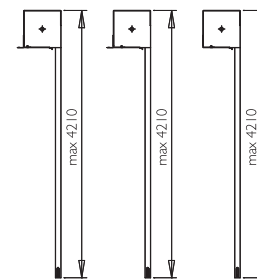

FASADE

FASADE FABP4IR – doporučujeme

Iamela AL s PUR pěnou
max. šířka 2,8 m   max. výška 4,21 m
max. plocha 6,5 m²   váha lamely 2,7 kg/m²
Povrchová úprava – nástřik barvou nebo dřevodekor.
Ovládání – mechanické do 9 kg, klika, nebo el. motor do 220 W pro všechny velikosti rolet.
Použití – roleta vhodná pro montáž před dokončením omítek u novostaveb případně rekonstrukcí. Určeno zejména pro rodinné domy.