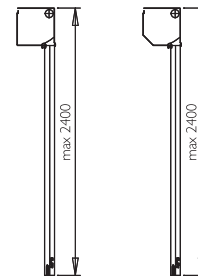

## CLASSIC MVBP50R

lamela AL s PUR pěnou

max. šířka 3,3 m      max. výška 2,55 m  
 max. plocha 7,0 m<sup>2</sup>      váha lamely 3,0 kg/m<sup>2</sup>

Povrchová úprava – nástřik barvou nebo dřevodekor.

Ovládání – mechanické do 9 kg, klika, pružina, nebo el. motor do 220 W pro všechny velikosti rolet.

## CLASSIC MVL37

lamela PVC

max. šířka 1,5 m      max. výška 2,40 m  
 max. plocha 3,0 m<sup>2</sup>      váha lamely 2,8 kg/m<sup>2</sup>

Povrchová úprava – probarvený plast.

Ovládání – mechanické do 9 kg, klika, pružina, nebo el. motor do 220 W pro všechny velikosti rolet.

### CLASSIC MVBP4IRMOS – doporučujeme

Iamela AL s PUR pěnou  
 max. šířka 1,8 m      max. výška 2,40 m  
 max. plocha 3,0 m<sup>2</sup>      váha lamely 2,7 kg/m<sup>2</sup>  
 Povrchová úprava – nástřik barvou nebo dřevodekor.  
 Ovládání – mechanické do 9 kg, klika, nebo el. motor do 220 W pro všechny velikosti rolet.  
 Použití – roleta vhodná pro montáž na dokončenou stavbu. Určeno zejména pro rodinné domy.

### CLASSIC MVBP44RMOS

Iamela AL s PUR pěnou  
 max. šířka 1,8 m      max. výška 2,4 m  
 max. plocha 3,0 m<sup>2</sup>      váha lamely 3,0 kg/m<sup>2</sup>  
 Povrchová úprava – nástřik barvou nebo dřevodekor.  
 Ovládání – mechanické do 9 kg, klika, nebo el. motor do 220 W pro všechny velikosti rolet.  
 Použití – roleta vhodná pro montáž na dokončenou stavbu. Určeno zejména pro rodinné domy.