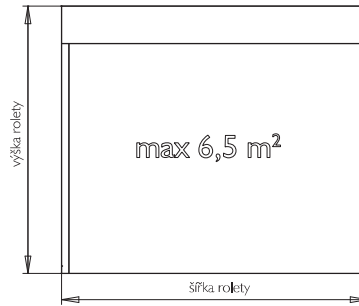

CLASSIC

CLASSIC MVBP41R – doporučujeme

lamela AL s PUR pěnou

max. šířka 2,8 m   max. výška 4,21 m
max. plocha 6,5 m²   váha lamely 2,7 kg/m²

Povrchová úprava – nástřik barvou nebo dřevodekor.

Ovládání – mechanické do 9 kg, klika, pružina, nebo el. motor do 220 W pro všechny velikosti rolet.

Použití – roleta vhodná pro montáž na dokončenou stavbu. Určeno zejména pro rodinné domy.