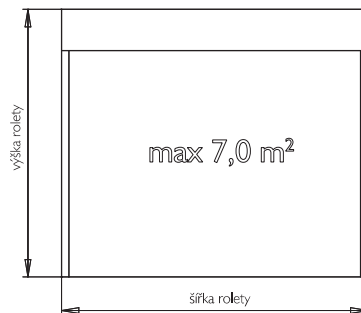

01	02	03
04	05	08
09	10	20
26	29	38
52	55	57
58	59	65
67	88	89

### MONO MOBP50R

lamela AL s PUR pěnou

max. šířka 3,3 m      max. výška 2,85 m  
max. plocha 7,0 m<sup>2</sup>      váha lamely 3,0 kg/m<sup>2</sup>

Povrchová úprava – nástřik barvou nebo dřevodekor.  
Ovládání – mechanické do 9 kg, klika, nebo el. motor do 220 W pro všechny velikosti rolet.  
Použití – roleta určená pro montáž v celku s oknem. Vhodná pro novostavby.